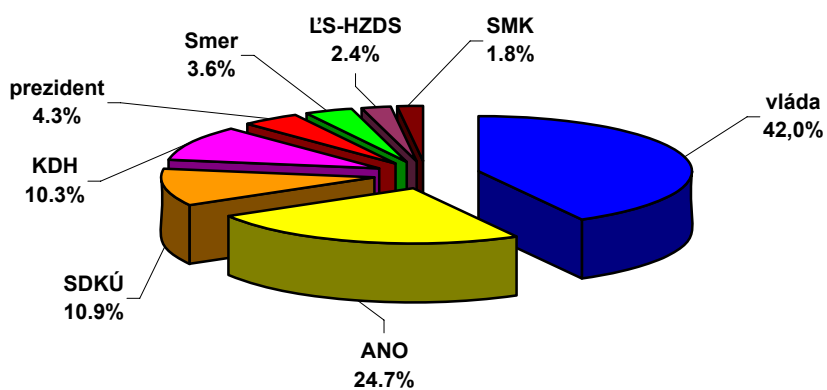

graf č.1 - Priestor prezentácie prezidenta, vlády a politických subjektov v Novinách STV (september 2003)

graf č.2-priestor prezentácie prezidenta, vlády a politických subjektov v Televíznych novinách TV Markíza (september 2003)

graf č.3 Priestor prezentácie prezidenta, vlády a politických subjektov v Novinách TV JOJ (september 2003)

graf č.4. - priestor priamej prezentácie prezidenta, vlády a politických subjektov v Novinách STV (september 2003)