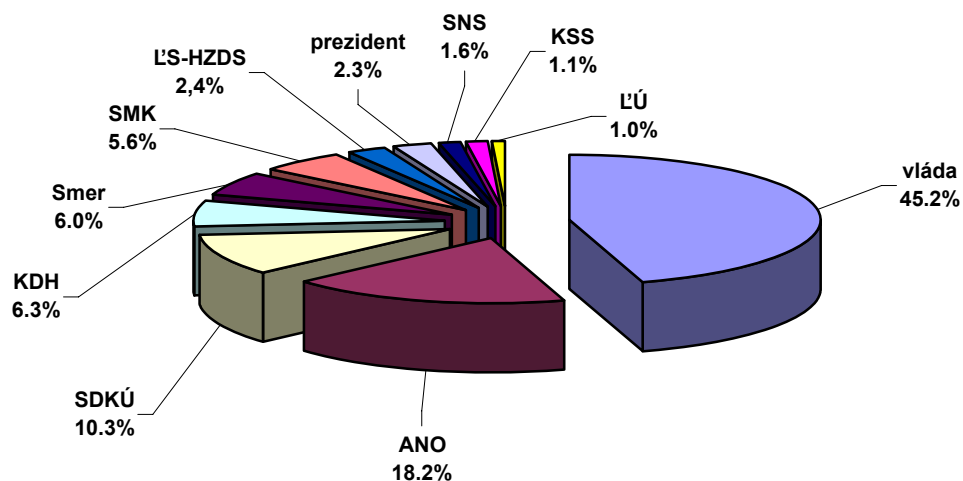

graf č.1 - Priestor prezentácie prezidenta, vlády a politických subjektov v Novinách STV (september 2003)

graf č.2-priestor prezentácie prezidenta, vlády a politických subjektov v Televíznych novinách TV Markíza (september 2003)

graf č.3 Priestor prezentácie prezidenta, vlády a politických subjektov v Novinách TV JOJ (september 2003)

graf č.4. - priestor priamej prezentácie prezidenta, vlády a politických subjektov v Novinách STV (september 2003)

graf č. 5 - priestor priamej prezentácie prezidenta, vlády a politických subjektov v Televíznych novinách TV Markíza (september 2003)

graf č.6 - priestor priamej prezentácie prezidenta, vlády a politických subjektov v Novinách TV JOJ (september 2003)