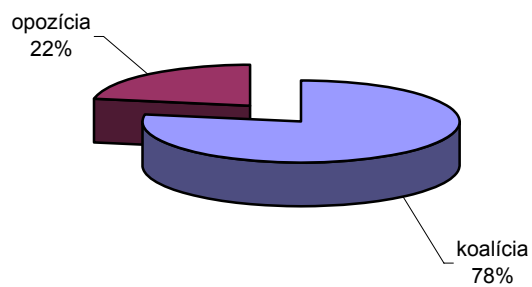

**graf č.12 - pomer priestoru koalície a opozície v Novinách TV JOJ**  
(september 2003)

**graf č.13 - pomer priestoru priamej prezentácie koalície a opozície v  
Novinách STV (september 2003)**

**graf č.14 - pomer priestoru priamej prezentácie koalície a opozície v TN  
TV Markíza (september 2003)**

**graf č.15- pomer priestoru priamej prezentácie koalície a opozície v  
Novinách TV JOJ  
(september 2003)**

graf č.16 - porovnanie priestoru prezidenta, vlády a politických subjektov v monitorovaných televíziách