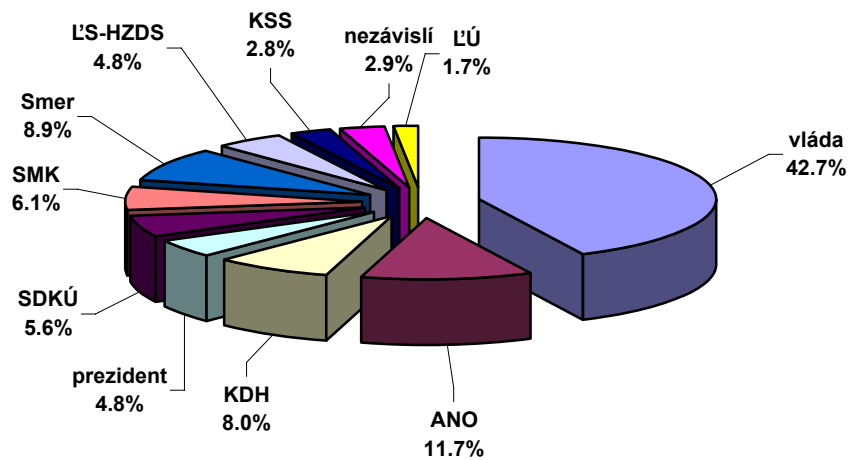

graf č.1 - Priestor prezentácie prezidenta, vlády a politických subjektov v Novinách STV (september 2003)

graf č.2-priestor prezentácie prezidenta, vlády a politických subjektov v Televíznych novinách TV Markíza (september 2003)

graf č. 5 - priestor priamej prezentácie prezidenta, vlády a politických subjektov v Televíznych novinách TV Markíza (september 2003)

graf č.6 - priestor priamej prezentácie prezidenta, vlády a politických subjektov v Novinách TV JOJ (september 2003)