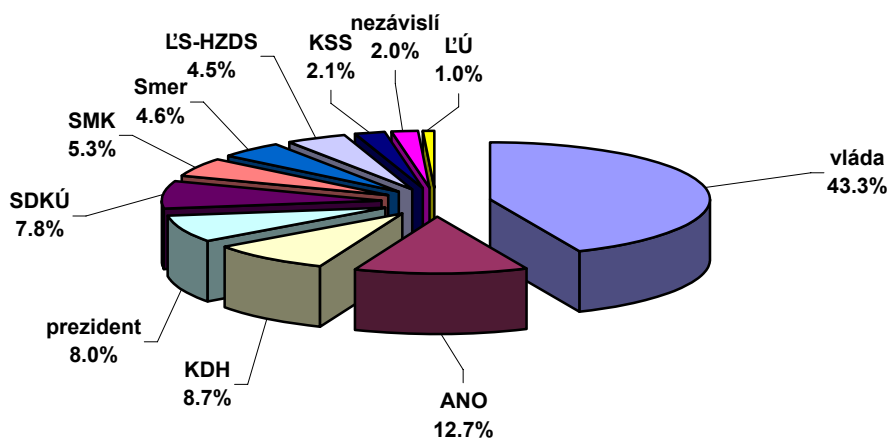

graf č.1 - Priestor prezentácie prezidenta, vlády a politických subjektov v Novinách STV (september 2003)

graf č.2-priestor prezentácie prezidenta, vlády a politických subjektov v Televíznych novinách TV Markíza (september 2003)

graf č.3 Priestor prezentácie prezidenta, vlády a politických subjektov v Novinách TV JOJ (september 2003)

graf č.4. - priestor priamej prezentácie prezidenta, vlády a politických subjektov v Novinách STV (september 2003)

graf č. 5 - priestor priamej prezentácie prezidenta, vlády a politických subjektov v Televíznych novinách TV Markíza (september 2003)

graf č.6 - priestor priamej prezentácie prezidenta, vlády a politických subjektov v Novinách TV JOJ (september 2003)