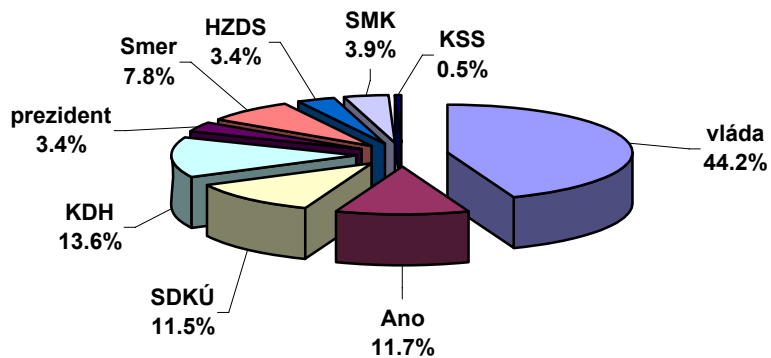

graf č.3 Priestor prezentácie prezidenta, vlády a politických subjektov v Novinách TV JOJ (september 2003)

graf č.4. - priestor priamej prezentácie prezidenta, vlády a politických subjektov v Novinách STV (september 2003)

graf č. 5 - priestor priamej prezentácie prezidenta, vlády a politických subjektov v Televíznych novinách TV Markíza (september 2003)

graf č.6 - priestor priamej prezentácie prezidenta, vlády a politických subjektov v Novinách TV JOJ (september 2003)