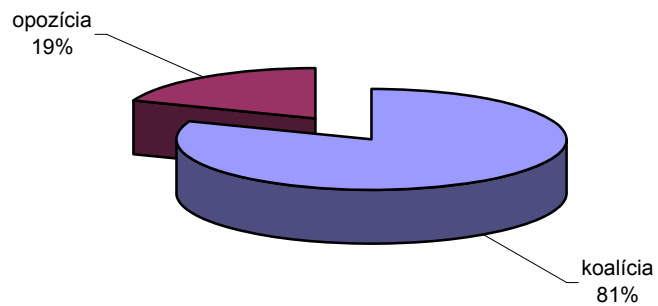

graf č.9 - spôsob prezentácie prezidenta, vlády a politických subjektov v Novinách TV JOJ (september 2003)

**graf č.10 - pomer priestoru koalície a opozície v Novinách STV**  
(september 2003)

**graf č.11 - pomer priestoru koalície a opozície v Televíznych novinách TV Markíza**  
(september 2003)

**graf č.12 - pomer priestoru koalície a opozície v Novinách TV JOJ**  
(september 2003)

**graf č.13 - pomer priestoru priamej prezentácie koalície a opozície v  
Novinách STV (september 2003)**

**graf č.14 - pomer priestoru priamej prezentácie koalície a opozície v TN  
TV Markíza (september 2003)**