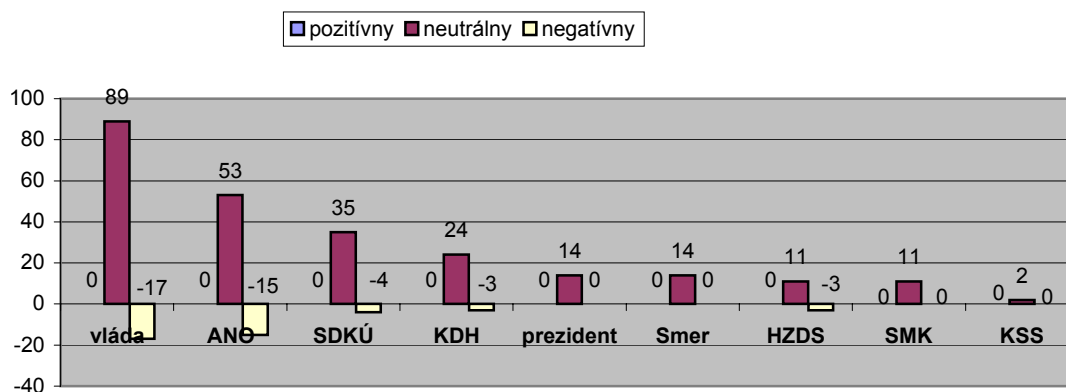

graf č.10 - pomer priestoru koalície a opozície v Novinách STV
(september 2003)

graf č.9 - spôsob prezentácie prezidenta, vlády a politických subjektov v Novinách TV JOJ (september 2003)