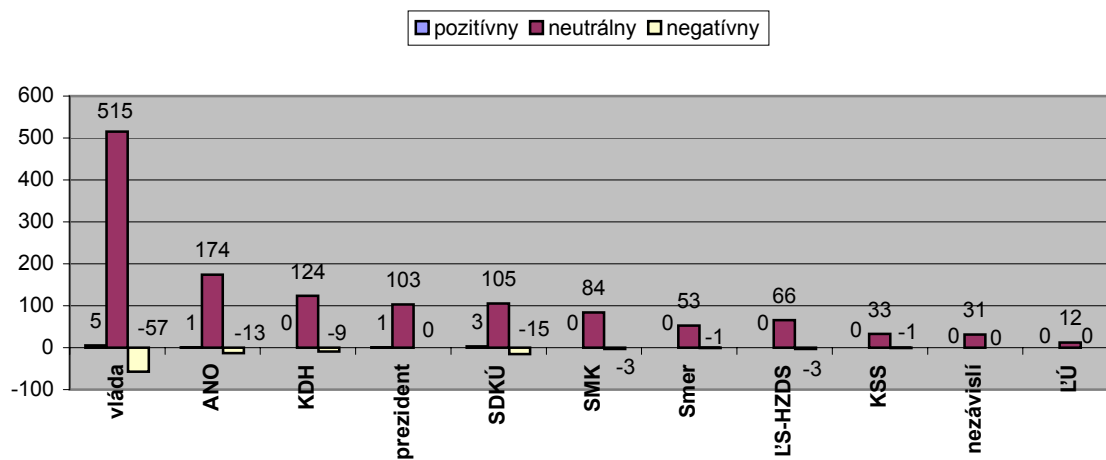

graf č.7 - spôsob prezentácie prezidenta, vlády a politických subjektov v Novinách STV
(september 2003)