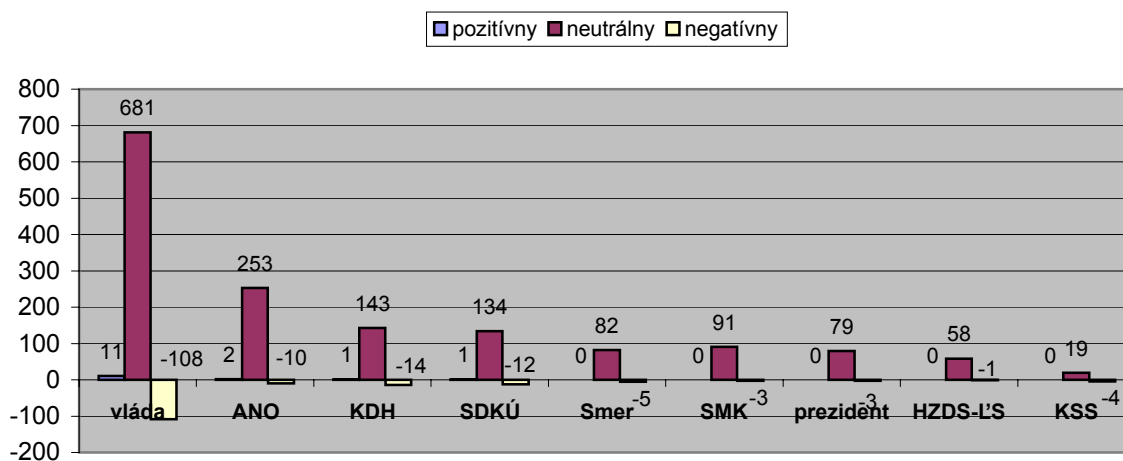

graf č.8 - spôsob prezentácie prezidenta, vlády a politických subjektov v Televíznych novinách TV Markíza (september 2003)