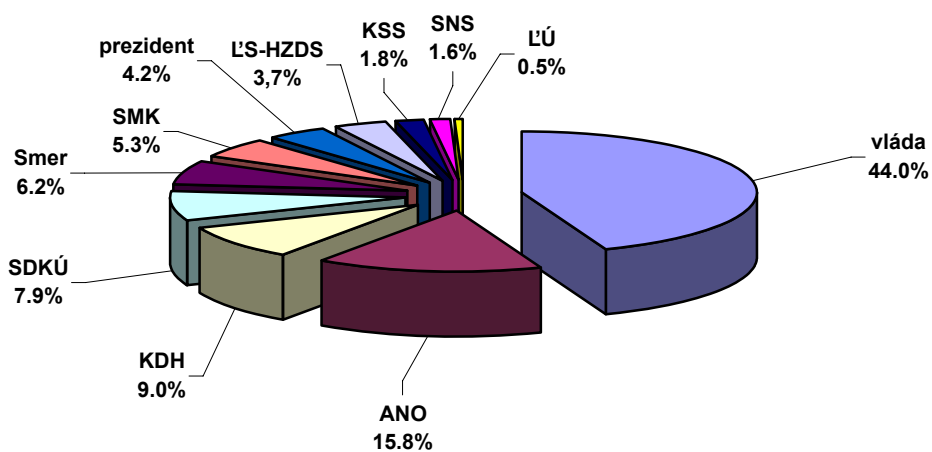

graf č.1 - Priestor prezentácie prezidenta, vlády a politických subjektov v Novinách STV (september 2003)

graf č.2-priestor prezentácie prezidenta, vlády a politických subjektov v Televíznych novinách TV Markíza (september 2003)