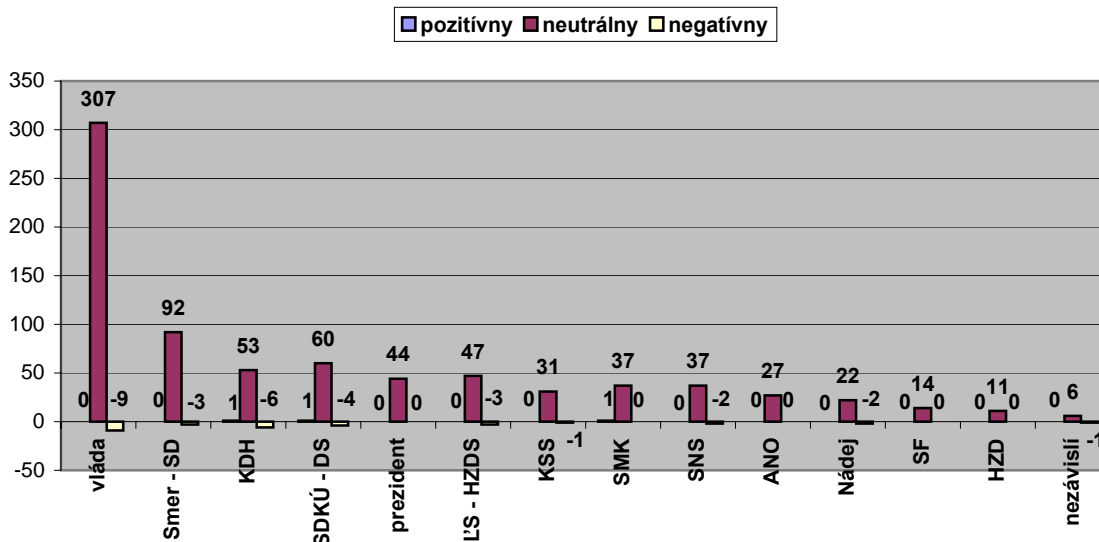

Príloha 5

graf č. 9 - Spôsob prezentácie prezidenta, vlády a politických subjektov  
v Správach STV  
(15.3.2006 - 15.4.2006)

graf č. 10 - Spôsob prezentácie prezidenta, vlády a politických subjektov  
v Televíznych novinách TV Markíza  
(15.3.2006 - 15.4.2006)