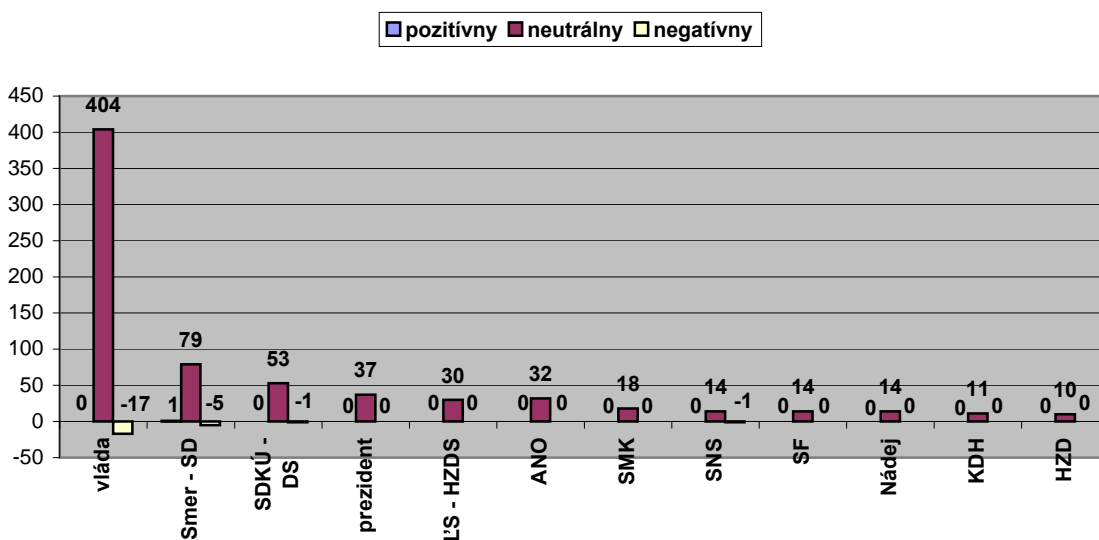

Príloha 5

graf č. 9 - Spôsob prezentácie prezidenta, vlády a politických subjektov  
v Správach STV  
(15.3.2006 - 15.4.2006)

graf č. 10 - Spôsob prezentácie prezidenta, vlády a politických subjektov  
v Televíznych novinách TV Markíza  
(15.3.2006 - 15.4.2006)