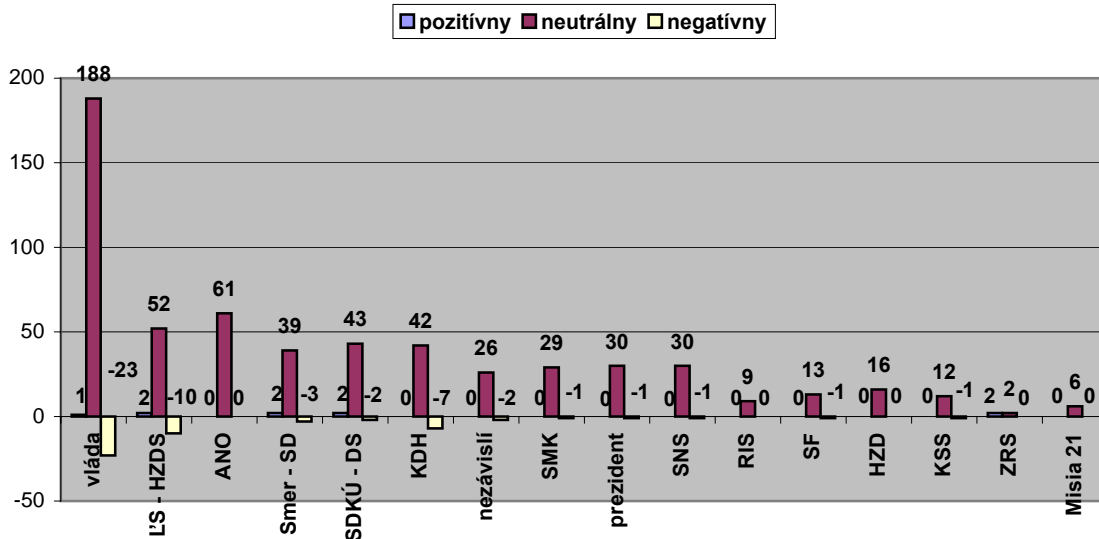

Príloha 6

graf č. 11 - Spôsob prezentácie prezidenta, vlády a politických subjektov
v Novinách JOJ
(15.3.2006 - 15.4.2006)